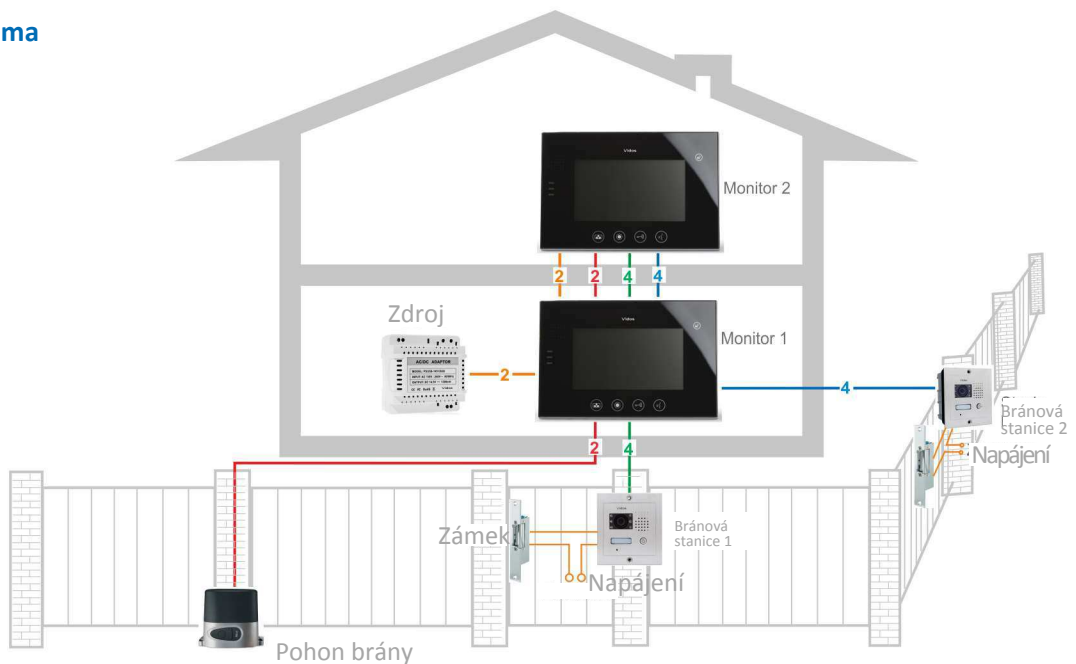

Ideologické schéma

Schéma připojení

Schéma připojení s kamerou CCTV

v případě nízkých plotů, namísto kamery ve dveřní stanici lze připojit jakoukoliv kameru CCTV

místo druhé dveřní stanice, můžete nainstalovat kameru CCTV

Videotelefony analogové - monitory

M270B

Barevný monitor s hlasitým odposlechem se 7" displejem LCD. Možnost pokračovat v rozhovoru přes reproduktor nebo sluchátko. Podporuje 2 vstupy nebo 1 vstup a 1 kameru CCTV. Funkce interkomu umožňuje hlasovou komunikaci mezi vnitřními jednotkami. Předání hovoru mezi monitory. Dotykový ovládací panel s podsvícením. Ovládání zámku a automatické brány. Náhled s možností zapnutí zvuku a otevření zámku. Nastavení parametrů monitoru (jas, barvy, hlasitost zvonku, hlasitost komunikace). Instalace 4 kabelová + 2 kabely zámek + 2 kabely do brány. Možnost přidat 3 další monitory nebo sluchátka. Napájení 14,5V DC (zdroj na lištu DIN v balení) Rozměry: 282x135x23mm.

M270W-S1 s pamětí

Barevný monitor s hlasitým odposlechem se 7" displejem LCD. Možnost pokračovat v rozhovoru přes reproduktor nebo sluchátko. Zabudovaná paměť pro 100 fotek. Podporuje 2 vstupy nebo 1 vstup a 1 kameru CCTV. Funkce interkomu umožňuje hlasovou komunikaci mezi vnitřními jednotkami. Předání hovoru mezi monitory. Dotykový ovládací panel s podsvícením. Ovládání zámku a automatické brány. Náhled s možností zapnutí zvuku a otevření zámku. Nastavení parametrů monitoru (jas, barvy, hlasitost zvonku, hlasitost komunikace). Instalace 4 kabelová + 2 kabely zámek + 2 kabely do brány. Možnost přidat 3 další monitory nebo sluchátka. Napájení 14,5V DC (zdroj na lištu DIN v balení) Rozměry: 282x135x23mm.