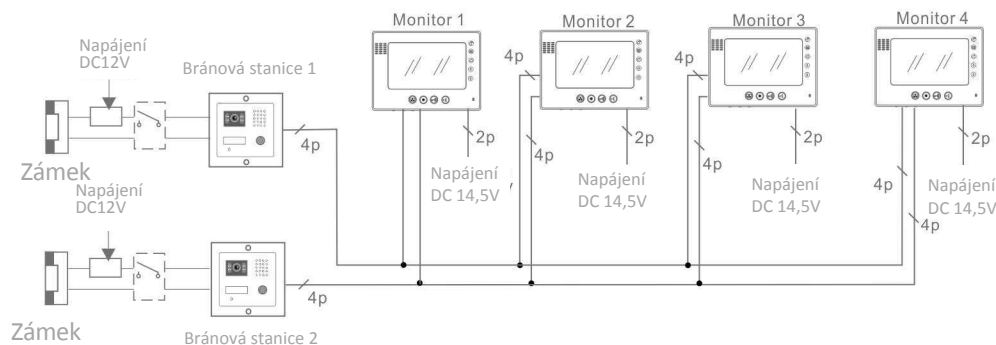

Bránové stanice jsou vyrobené z nejvyšší kvality oceli. Obsahují kamery se snímačem 1/3" CCD a podsvícení LED IR, díky kterému je možné vidět osoby i v noci. Modré podsvícení klávesnice není pouze moderní vzhled, ale také dobré vidění v noci. Obejtiv kamery je regulovatelný ve vertikální i horizontální poloze. Všechny monitory, které se nachází v naší nabídce jsou kompatibilní se všemi bránovými stanicemi.

Ideologické schéma

Schéma připojení

Schéma připojení s kamerou CCTV

v případě nízkých plotů, namísto kamery ve dveřní stanici lze připojit jakoukoliv kameru CCTV

místo druhé dveřní stanice, můžete nainstalovat kameru CCTV

Videotelefony analogové - monitory

M270B

Barevný monitor s hlasitým odposlechem se 7" displejem LCD. Možnost pokračovat v rozhovoru přes reproduktor nebo sluchátko. Podporuje 2 vstupy nebo 1 vstup a 1 kameru CCTV. Funkce interkomu umožňuje hlasovou komunikaci mezi vnitřními jednotkami. Předání hovoru mezi monitory. Dotykový ovládací panel s podsvícením. Ovládání zámku a automatické brány. Náhled s možností zapnutí zvuku a otevření zámku. Nastavení parametrů monitoru (jas, barvy, hlasitost zvonku, hlasitost komunikace). Instalace 4 kabelová + 2 kabely zámek + 2 kabely do brány. Možnost přidat 3 další monitory nebo sluchátka. Napájení 14,5V DC (zdroj na lištu DIN v balení) Rozměry: 282x135x23mm.