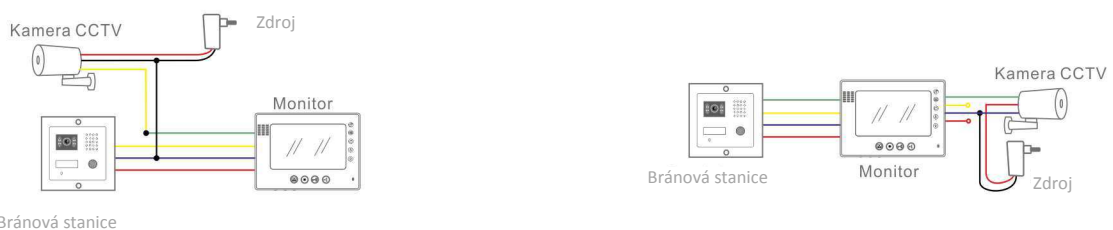

Bránové stanice jsou vyrobené z nejvyšší kvality oceli. Obsahují kamery se snímačem 1/3" CCD a podsvícení LED IR, díky kterému je možné vidět osoby i v noci. Modré podsvícení klávesnice není pouze moderní vzhled, ale také dobré vidění v noci. Obejtiv kamery je regulovatelný ve vertikální i horizontální poloze. Všechny monitory, které se nachází v naší nabídce jsou kompatibilní se všemi bránovými stanicemi.

Ideologické schéma

Schéma připojení

Schéma připojení s kamerou CCTV

v případě nízkých plotů, namísto kamery ve dveřní stanici lze připojit jakoukoliv kameru CCTV

místo druhé dveřní stanice, můžete nainstalovat kameru CCTV

Videotelefony analogové - monitory

M270B

Barevný monitor s hlasitým odposlechem se 7" displejem LCD. Možnost pokračovat v rozhovoru přes reproduktor nebo sluchátko. Podporuje 2 vstupy nebo 1 vstup a 1 kameru CCTV. Funkce interkomu umožňuje hlasovou komunikaci mezi vnitřními jednotkami. Předání hovoru mezi monitory. Dotykový ovládací panel s podsvícením. Ovládání zámku a automatické brány. Náhled s možností zapnutí zvuku a otevření zámku. Nastavení parametrů monitoru (jas, barvy, hlasitost zvonku, hlasitost komunikace). Instalace 4 kabelová + 2 kabely zámek + 2 kabely do brány. Možnost přidat 3 další monitory nebo sluchátka. Napájení 14,5V DC (zdroj na lištu DIN v balení) Rozměry: 282x135x23mm.