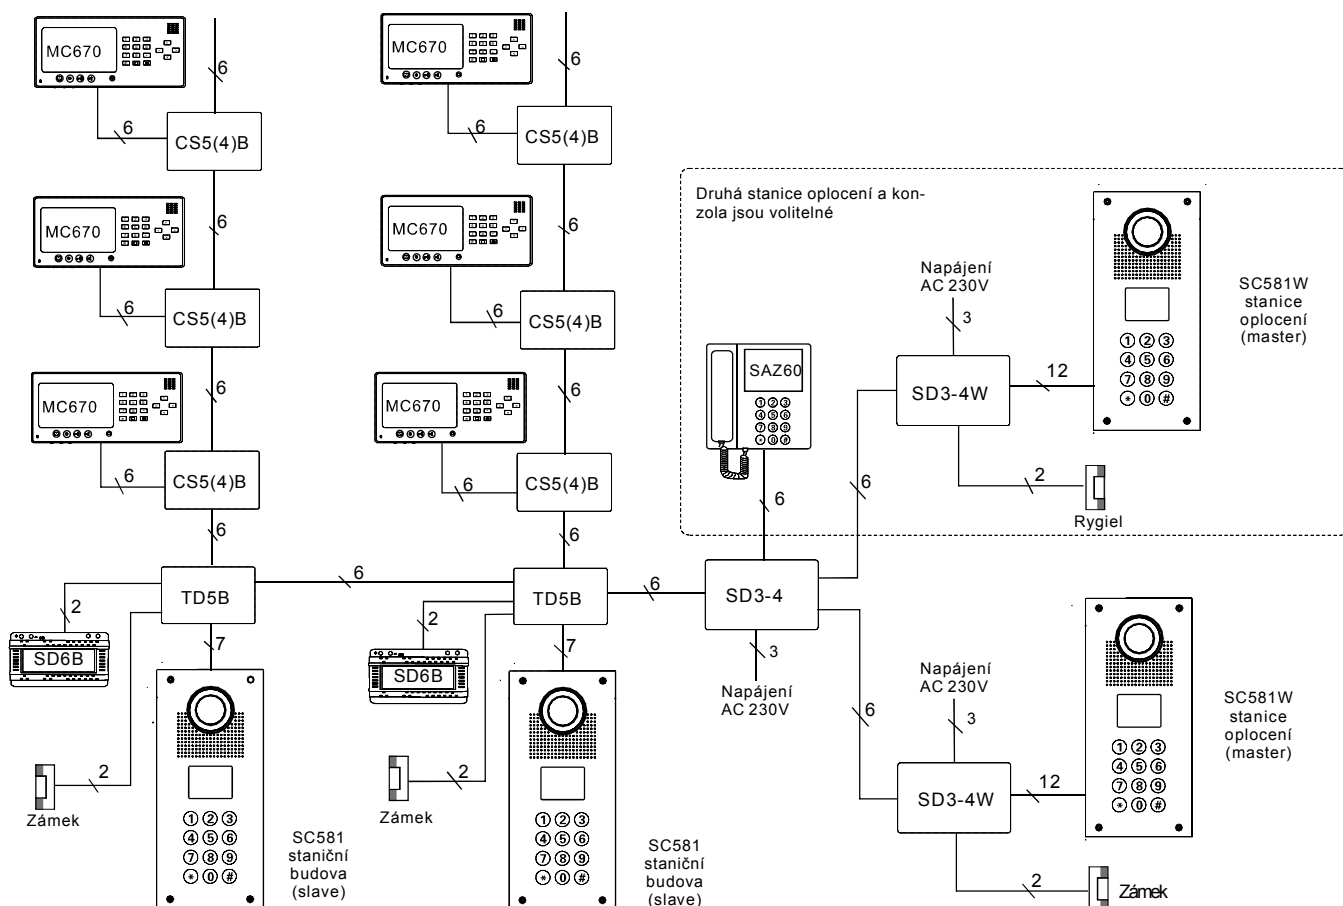

Každý uživatel systému námi nabízené má možnost instalace na jeho místo až do čtyř monitorů. Digitální video domácí telefony jsou vybaveny řadou dalších funkcí, včetně ovládní výtahu nebo posílání krátkých textových zpráv na spolupracující recepcie a opačně.

Balíčky s funkcemi, moderní design, barevný LCD displej, RFID čtečky paměťových karet s dotykovou klávesnicí pro provoz více uživatelských telefonů zajistit komfort užívání.

Dveřní stanice systémů víceuživatelských jsou vyrobeny z vysoce kvalitního hliníku, proti povětrnostním vlivům a mají třídu IP55. Jsou vybaveny kamerou s 1/3 CCD snímačem a osvětlení LED, aby bylo možné identifikovat lidi i v noci. Osvětlené v modrém dotykové klávesnice je nejenom moderní vzhled, ale také možnost vysokých tlačítek viditelnost v noci. Objektiv kamery je nastavitelný vertikálně i horizontálně. To vám umožní nastavit parametry stanice na vaše individuální potřeby.

Dveře stanice je vybavena bezdotykovou čtečkou paměťových karet a kodéru pro otevření dveří s kartou nebo individuální PIN kód namísto tradičního klíče. Jsou velmi uživatelsky přívětivý funkce, které významně ovlivňují zvýšení bezpečnosti.

Příkladový schéma zapojení systému sídliště