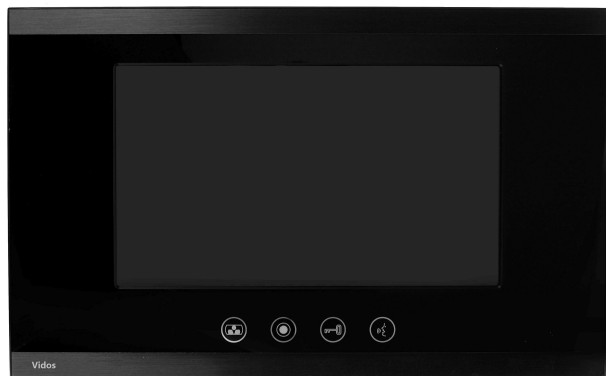

Videotelefony analogové - monitory