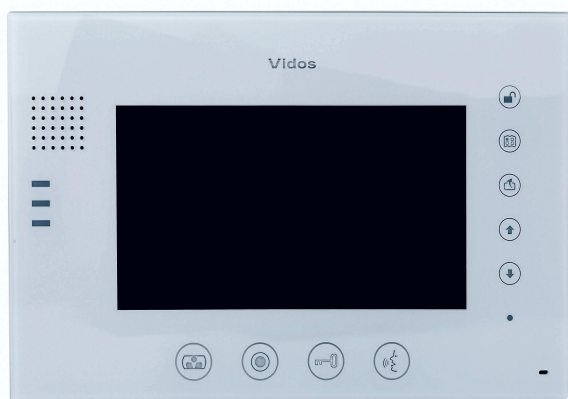

M670B-S s pamětí

Barevný monitor s hlasitým odposlechem se 7" displejem LCD. Podporuje 2 vstupy nebo 1 vstup a 1 kameru CCTV. Funkce interkomu umožňuje hlasovou komunikaci mezi vnitřními jednotkami. Předání hovoru mezi monitory. Zabudovaná paměť pro 400 fotek. Dotykový ovládací panel. Ovládání zámku. Náhled s možností zapnutí zvuku a otevření zámku. Nastavení parametrů monitoru (jas, barvy, hlasitost zvonku, hlasitost komunikace). Instalace 4 kabelová + 2 kabely zámek. Možnost přidat 3 další monitory nebo sluchátka. Napájení 14,5V DC (zdroj na lištu DIN v balení) Rozměry: 241x161x23mm.