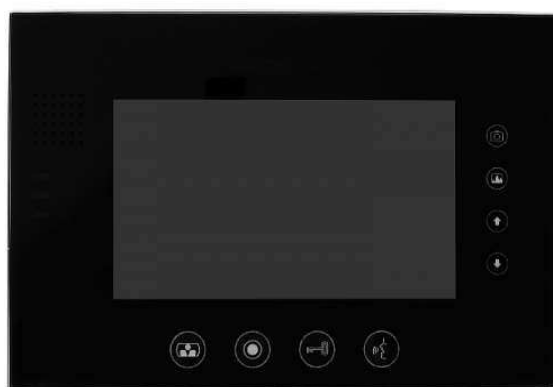

M670B

Barevný monitor s hlasitým odposlechem se 7" displejem LCD. Podporuje 2 vstupy nebo 1 vstup a 1 kameru CCTV. Funkce interkomu umožňuje hlasovou komunikaci mezi vnitřními jednotkami. Předání hovoru mezi monitory. Dotykový ovládací panel s podsvícením. Ovládání zámku a automatické brány. Náhled s možností zapnutí zvuku a otevření zámku. Nastavení parametrů monitoru (jas, barvy, hlasitost zvonku, hlasitost komunikace). Instalace 4 kabelová + 2 kabely zámek + 2 kabely do brány. Možnost přidat 3 další monitory nebo sluchátka. Napájení 14,5V DC (zdroj na lištu DIN v balení) Rozměry: 241x161x23mm.

Videotelefony analogové - monitory

M670W

Barevný monitor s hlasitým odposlechem se 7" displejem LCD. Podporuje 2 vstupy nebo 1 vstup a 1 kameru CCTV. Funkce interkomu umožňuje hlasovou komunikaci mezi vnitřními jednotkami. Předání hovoru mezi monitory. Dotykový ovládací panel. Ovládání zámku a automatické brány. Náhled s možností zapnutí zvuku a otevření zámku. Nastavení parametrů monitoru (jas, barvy, hlasitost zvonku, hlasitost komunikace). Instalace 4 kabelová + 2 kabely zámek + 2 kabely do brány. Možnost přidat 3 další monitory nebo sluchátka. Napájení 14,5V DC (zdroj na lištu DIN v balení) Rozměry: 241x161x23mm.