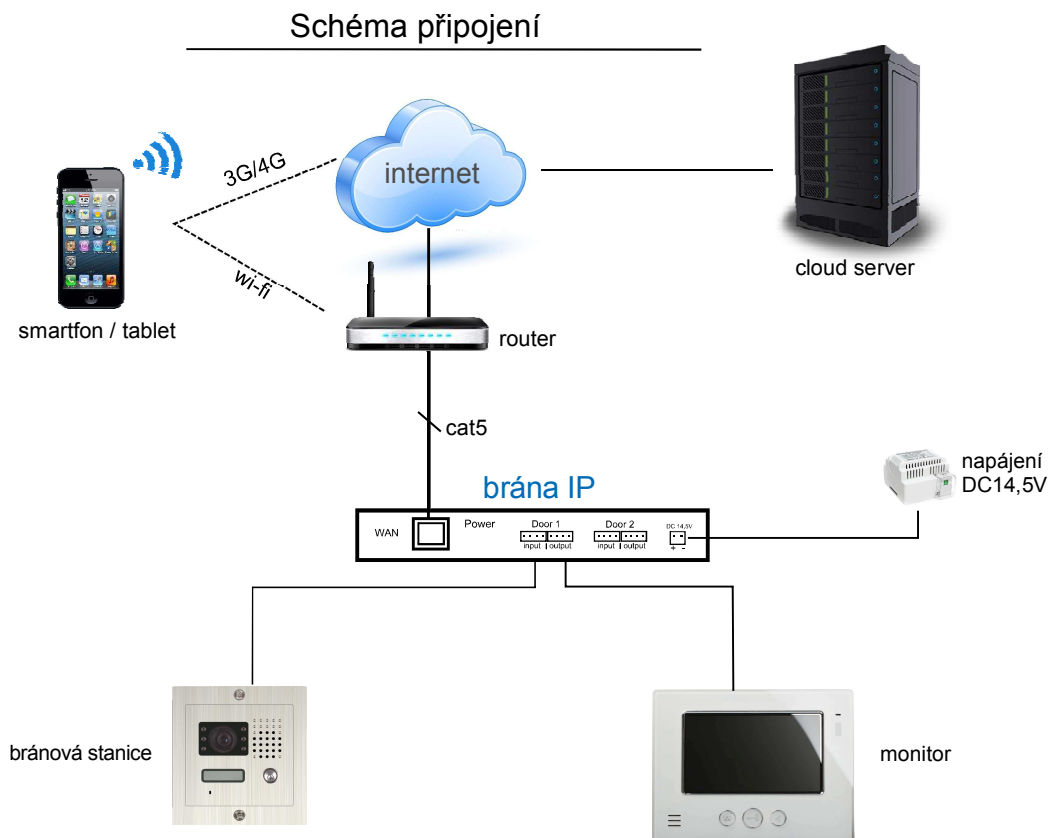

Výrobce poskytuje bezplatné aplikace **COM viewer** pro každý uživatelský AppStore a PlayStore. Aby bylo možné používat aplikaci jsme požádáni, aby jste vytvořili bezplatný účet na serveru výrobce.

Jednoduchá instalace ve 4 krocích umožňuje samostatné připojení a konfiguraci hardware. Uživatelé IP brány nemají problém se změnou IP adresy. Modul získá unikátní MAC adresu, která se používá pro komunikaci se serverem.

VIDOS dokazuje, že i videotelefon smartphone není zbytečný luxus. Toto praktický zařízení zvedá komfort života a naši bezpečnost. Mělo by to být jednoduché pro nastavení a intuitivní používání. Brána IP splňuje tato kritéria.